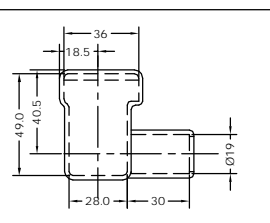

BTC-62

BTC-63

BTC-64

BTC-65L

BTC-65R

* All Dimensions are in mm

Product Category: Battery Terminal cap - Ring Type Caps

PART NO	Ød1	Ød2	Ød3	H ±1.0	H1 ±1.0	L ±2.0	L1 ±1.0	R	T
DRC-4	12.0	20.0	----	25.0	----	41.5	20.0	10.0	+0.4 1.5 ^{-0.2}
DRC-5	5.5	12.5	----	16.0	----	31.5	19.0	6.25	+0.3 1.2 ^{-0.2}
DRC-6	6.0	16.0	----	22.0	----	35.0	19.0	8.0	±0.3 1.3
DRC-9	11.0	21.0	----	24.0	----	42.0	21.0	10.5	+0.3 1.3 ^{-0.1}
DRC-12	16.0	22.0	----	28.5	35.0	60.0	21.0	----	±0.2 1.5
DRC-13	10.0	20.0	----	±0.8 25.0	----	±0.8 41.5	±0.8 20.0	----	+0.4 1.5 ^{-0.2}
DRC-14	18.0	24.0	19.0	38.0	----	+2.0 64.0 ^{-1.0}	40.0	12.0	±0.3 1.5
DRC-15	15.0	21.0	----	28.0	----	52.0	31.0	10.5	±0.2 1.3
DRC-16	27.0	34.0	25.0	+2.0 45.5 ^{-0.5}	----	73.5	39.5	----	+0.4 1.4 ^{-0.2}
DRC-32	7.5	16.0	----	22.0	----	+2.0 35.0 ^{-1.0}	19.0	8.0	±0.3 1.5