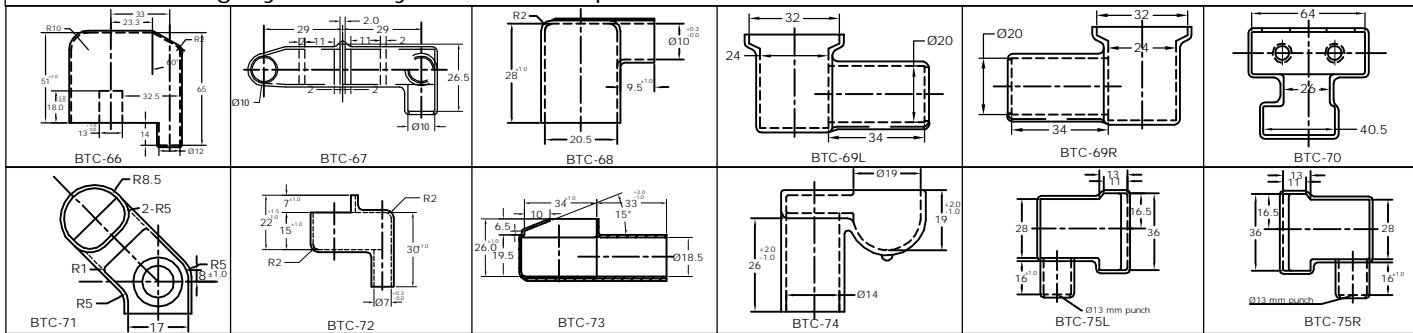

BTC-62

BTC-63

BTC-64

BTC-65L

BTC-65R

* All Dimensions are in mm

Product Category: Battery Terminal cap - Ring Type Caps

PART NO	Ød1	Ød2	Ød3	H ±1.0	H1 ±1.0	L ±2.0	L1 ±1.0	R	T
DRC-4	12.0	20.0	----	25.0	----	41.5	20.0	10.0	+0.4 1.5 ^{-0.2}
DRC-5	5.5	12.5	----	16.0	----	31.5	19.0	6.25	+0.3 1.2 ^{-0.2}
DRC-6	6.0	16.0	----	22.0	----	35.0	19.0	8.0	±0.3 1.3
DRC-9	11.0	21.0	----	24.0	----	42.0	21.0	10.5	+0.3 1.3 ^{-0.1}
DRC-12	16.0	22.0	----	28.5	35.0	60.0	21.0	----	±0.2 1.5
DRC-13	10.0	20.0	----	±0.8 25.0	----	±0.8 41.5	±0.8 20.0	----	+0.4 1.5 ^{-0.2}
DRC-14	18.0	24.0	19.0	38.0	----	+2.0 64.0 ^{-1.0}	40.0	12.0	±0.3 1.5
DRC-15	15.0	21.0	----	28.0	----	52.0	31.0	10.5	±0.2 1.3
DRC-16	27.0	34.0	25.0	+2.0 45.5 ^{-0.5}	----	73.5	39.5	----	+0.4 1.4 ^{-0.2}
DRC-32	7.5	16.0	----	22.0	----	+2.0 35.0 ^{-1.0}	19.0	8.0	±0.3 1.5