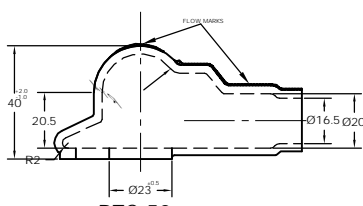

* All dimensions are in mm

VIN DIP INDIA PVT. LTD.

GROUP DRAWING

Product Category: Battery Terminal cap

Sheet : 2 of 3

BTC-37

BTC-40

BTC-41

BTC-44

BTC-47

BTC-48

BTC-49

BTC-50

BTC-51

BTC-52

BTC-53

BTC-62

BTC-63

BTC-64

BTC-65L

BTC-65R

* All Dimensions are in mm

Product Category: Battery Terminal cap - Ring Type Caps

PART NO	Ød1	Ød2	Ød3	H ±1.0	H1 ±1.0	L ±2.0	L1 ±1.0	R	T
DRC-4	12.0	20.0	----	25.0	----	41.5	20.0	10.0	+0.4 1.5 ^{-0.2}
DRC-5	5.5	12.5	----	16.0	----	31.5	19.0	6.25	+0.3 1.2 ^{-0.2}
DRC-6	6.0	16.0	----	22.0	----	35.0	19.0	8.0	±0.3 1.3
DRC-9	11.0	21.0	----	24.0	----	42.0	21.0	10.5	+0.3 1.3 ^{-0.1}
DRC-12	16.0	22.0	----	28.5	35.0	60.0	21.0	----	±0.2 1.5
DRC-13	10.0	20.0	----	±0.8 25.0	----	±0.8 41.5	±0.8 20.0	----	+0.4 1.5 ^{-0.2}
DRC-14	18.0	24.0	19.0	38.0	----	+2.0 64.0 ^{-1.0}	40.0	12.0	±0.3 1.5
DRC-15	15.0	21.0	----	28.0	----	52.0	31.0	10.5	±0.2 1.3
DRC-16	27.0	34.0	25.0	+2.0 45.5 ^{-0.5}	----	73.5	39.5	----	+0.4 1.4 ^{-0.2}
DRC-32	7.5	16.0	----	22.0	----	+2.0 35.0 ^{-1.0}	19.0	8.0	±0.3 1.5