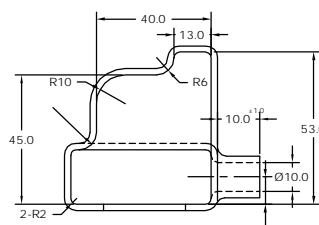

* All dimensions are in mm

VIN DIP INDIA PVT. LTD.

GROUP DRAWING

Product Category: Battery Terminal cap

Sheet : 2 of 3

BTC-37

BTC-40

BTC-41

BTC-62

BTC-63

BTC-64

BTC-65L

BTC-65R

* All Dimensions are in mm

Product Category: Battery Terminal cap - Ring Type Caps

PART NO	Ød1	Ød2	Ød3	H ±1.0	H1 ±1.0	L ±2.0	L1 ±1.0	R	T
DRC-4	12.0	20.0	----	25.0	----	41.5	20.0	10.0	+0.4 1.5 ^{-0.2}
DRC-5	5.5	12.5	----	16.0	----	31.5	19.0	6.25	+0.3 1.2 ^{-0.2}
DRC-6	6.0	16.0	----	22.0	----	35.0	19.0	8.0	±0.3 1.3
DRC-9	11.0	21.0	----	24.0	----	42.0	21.0	10.5	+0.3 1.3 ^{-0.1}
DRC-12	16.0	22.0	----	28.5	35.0	60.0	21.0	----	±0.2 1.5
DRC-13	10.0	20.0	----	±0.8 25.0	----	±0.8 41.5	±0.8 20.0	----	+0.4 1.5 ^{-0.2}
DRC-14	18.0	24.0	19.0	38.0	----	+2.0 64.0 ^{-1.0}	40.0	12.0	±0.3 1.5
DRC-15	15.0	21.0	----	28.0	----	52.0	31.0	10.5	±0.2 1.3
DRC-16	27.0	34.0	25.0	+2.0 45.5 ^{-0.5}	----	73.5	39.5	----	+0.4 1.4 ^{-0.2}
DRC-32	7.5	16.0	----	22.0	----	+2.0 35.0 ^{-1.0}	19.0	8.0	±0.3 1.5