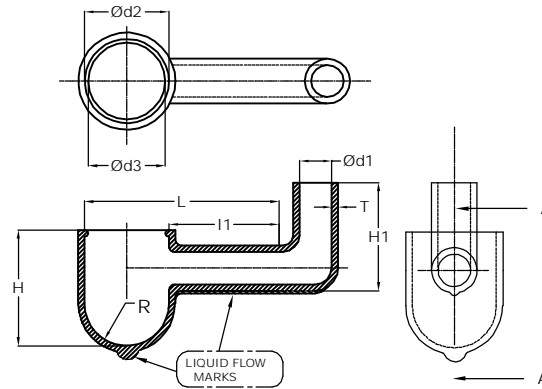

BTC-54

BTC-55

BTC-56

BTC-57

BTC-58

BTC-59

BTC-60

BTC-61

BTC-62

BTC-63

BTC-64

BTC-65L

BTC-65R

* All Dimensions are in mm

Product Category: Battery Terminal cap - Ring Type Caps

PART NO	Ød1	Ød2	Ød3	H ±1.0	H1 ±1.0	L ±2.0	L1 ±1.0	R	T
DRC-4	12.0	20.0	----	25.0	----	41.5	20.0	10.0	+0.4 1.5 ^{-0.2}
DRC-5	5.5	12.5	----	16.0	----	31.5	19.0	6.25	+0.3 1.2 ^{-0.2}
DRC-6	6.0	16.0	----	22.0	----	35.0	19.0	8.0	±0.3 1.3
DRC-9	11.0	21.0	----	24.0	----	42.0	21.0	10.5	+0.3 1.3 ^{-0.1}
DRC-12	16.0	22.0	----	28.5	35.0	60.0	21.0	----	±0.2 1.5
DRC-13	10.0	20.0	----	±0.8 25.0	----	±0.8 41.5	±0.8 20.0	----	+0.4 1.5 ^{-0.2}
DRC-14	18.0	24.0	19.0	38.0	----	+2.0 64.0 ^{-1.0}	40.0	12.0	±0.3 1.5
DRC-15	15.0	21.0	----	28.0	----	52.0	31.0	10.5	±0.2 1.3
DRC-16	27.0	34.0	25.0	+2.0 45.5 ^{-0.5}	----	73.5	39.5	----	+0.4 1.4 ^{-0.2}
DRC-32	7.5	16.0	----	22.0	----	+2.0 35.0 ^{-1.0}	19.0	8.0	±0.3 1.5