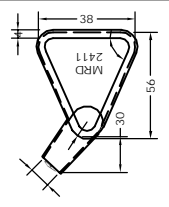

* All dimensions are in mm

VIN DIP INDIA PVT. LTD.

GROUP DRAWING

Product Category: Battery Terminal cap

Sheet : 2 of 3

BTC-37

BTC-40

BTC-41

BTC-44

BTC-47

BTC-48

BTC-49

BTC-50

BTC-51

BTC-52

BTC-53

BTC-54

BTC-55

BTC-56

BTC-57

BTC-58

BTC-59

BTC-60

BTC-61

BTC-62

BTC-63

BTC-64

BTC-65L

BTC-65R

* All Dimensions are in mm

Product Category: Battery Terminal cap - Ring Type Caps

PART NO	Ød1	Ød2	Ød3	H ±1.0	H1 ±1.0	L ±2.0	L1 ±1.0	R	T
DRC-4	12.0	20.0	----	25.0	----	41.5	20.0	10.0	+0.4 1.5 ^{-0.2}
DRC-5	5.5	12.5	----	16.0	----	31.5	19.0	6.25	+0.3 1.2 ^{-0.2}
DRC-6	6.0	16.0	----	22.0	----	35.0	19.0	8.0	±0.3 1.3
DRC-9	11.0	21.0	----	24.0	----	42.0	21.0	10.5	+0.3 1.3 ^{-0.1}
DRC-12	16.0	22.0	----	28.5	35.0	60.0	21.0	----	±0.2 1.5
DRC-13	10.0	20.0	----	±0.8 25.0	----	±0.8 41.5	±0.8 20.0	----	+0.4 1.5 ^{-0.2}
DRC-14	18.0	24.0	19.0	38.0	----	+2.0 64.0 ^{-1.0}	40.0	12.0	±0.3 1.5
DRC-15	15.0	21.0	----	28.0	----	52.0	31.0	10.5	±0.2 1.3
DRC-16	27.0	34.0	25.0	+2.0 45.5 ^{-0.5}	----	73.5	39.5	----	+0.4 1.4 ^{-0.2}
DRC-32	7.5	16.0	----	22.0	----	+2.0 35.0 ^{-1.0}	19.0	8.0	±0.3 1.5