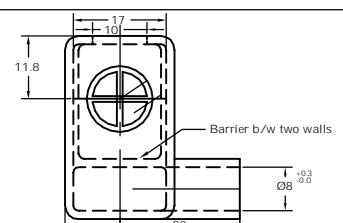

BTC-54

BTC-55

BTC-56

BTC-57

BTC-58

BTC-59

BTC-60

BTC-61

BTC-62

BTC-63

BTC-64

BTC-65L

BTC-65R

* All Dimensions are in mm

Product Category: Battery Terminal cap - Ring Type Caps

PART NO	Ød1	Ød2	Ød3	H ±1.0	H1 ±1.0	L ±2.0	L1 ±1.0	R	T
DRC-4	12.0	20.0	----	25.0	----	41.5	20.0	10.0	+0.4 1.5 ^{-0.2}
DRC-5	5.5	12.5	----	16.0	----	31.5	19.0	6.25	+0.3 1.2 ^{-0.2}
DRC-6	6.0	16.0	----	22.0	----	35.0	19.0	8.0	±0.3 1.3
DRC-9	11.0	21.0	----	24.0	----	42.0	21.0	10.5	+0.3 1.3 ^{-0.1}
DRC-12	16.0	22.0	----	28.5	35.0	60.0	21.0	----	±0.2 1.5
DRC-13	10.0	20.0	----	±0.8 25.0	----	±0.8 41.5	±0.8 20.0	----	+0.4 1.5 ^{-0.2}
DRC-14	18.0	24.0	19.0	38.0	----	+2.0 64.0 ^{-1.0}	40.0	12.0	±0.3 1.5
DRC-15	15.0	21.0	----	28.0	----	52.0	31.0	10.5	±0.2 1.3
DRC-16	27.0	34.0	25.0	+2.0 45.5 ^{-0.5}	----	73.5	39.5	----	+0.4 1.4 ^{-0.2}
DRC-32	7.5	16.0	----	22.0	----	+2.0 35.0 ^{-1.0}	19.0	8.0	±0.3 1.5