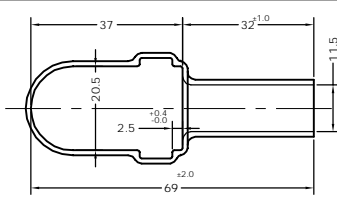

* All dimensions are in mm

VIN DIP INDIA PVT. LTD.

GROUP DRAWING

Product Category: Battery Terminal cap

Sheet : 2 of 3

BTC-37

BTC-40

BTC-41

BTC-44

BTC-47

BTC-48

BTC-49

BTC-50

BTC-51

BTC-52

BTC-53

BTC-54

BTC-55

BTC-56

BTC-57

BTC-58

BTC-59

BTC-60

BTC-61

BTC-62

BTC-63

BTC-64

BTC-65L

BTC-65R

* All Dimensions are in mm

Product Category: Battery Terminal cap - Ring Type Caps

PART NO	Ød1	Ød2	Ød3	H ±1.0	H1 ±1.0	L ±2.0	L1 ±1.0	R	T
DRC-4	12.0	20.0	----	25.0	----	41.5	20.0	10.0	+0.4 1.5 ^{-0.2}
DRC-5	5.5	12.5	----	16.0	----	31.5	19.0	6.25	+0.3 1.2 ^{-0.2}
DRC-6	6.0	16.0	----	22.0	----	35.0	19.0	8.0	±0.3 1.3
DRC-9	11.0	21.0	----	24.0	----	42.0	21.0	10.5	+0.3 1.3 ^{-0.1}
DRC-12	16.0	22.0	----	28.5	35.0	60.0	21.0	----	±0.2 1.5
DRC-13	10.0	20.0	----	±0.8 25.0	----	±0.8 41.5	±0.8 20.0	----	+0.4 1.5 ^{-0.2}
DRC-14	18.0	24.0	19.0	38.0	----	+2.0 64.0 ^{-1.0}	40.0	12.0	±0.3 1.5
DRC-15	15.0	21.0	----	28.0	----	52.0	31.0	10.5	±0.2 1.3
DRC-16	27.0	34.0	25.0	+2.0 45.5 ^{-0.5}	----	73.5	39.5	----	+0.4 1.4 ^{-0.2}
DRC-32	7.5	16.0	----	22.0	----	+2.0 35.0 ^{-1.0}	19.0	8.0	±0.3 1.5