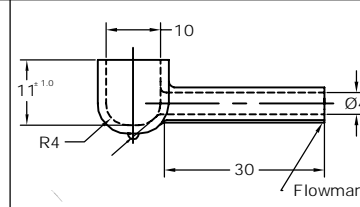

BTC-54

BTC-55

BTC-56

BTC-57

BTC-58

BTC-59

BTC-60

BTC-61

BTC-62

BTC-63

BTC-64

BTC-65L

BTC-65R

* All Dimensions are in mm

Product Category: Battery Terminal cap - Ring Type Caps

PART NO	Ød1	Ød2	Ød3	H ±1.0	H1 ±1.0	L ±2.0	L1 ±1.0	R	T
DRC-4	12.0	20.0	----	25.0	----	41.5	20.0	10.0	+0.4 1.5 ^{-0.2}
DRC-5	5.5	12.5	----	16.0	----	31.5	19.0	6.25	+0.3 1.2 ^{-0.2}
DRC-6	6.0	16.0	----	22.0	----	35.0	19.0	8.0	±0.3 1.3
DRC-9	11.0	21.0	----	24.0	----	42.0	21.0	10.5	+0.3 1.3 ^{-0.1}
DRC-12	16.0	22.0	----	28.5	35.0	60.0	21.0	----	±0.2 1.5
DRC-13	10.0	20.0	----	±0.8 25.0	----	±0.8 41.5	±0.8 20.0	----	+0.4 1.5 ^{-0.2}
DRC-14	18.0	24.0	19.0	38.0	----	+2.0 64.0 ^{-1.0}	40.0	12.0	±0.3 1.5
DRC-15	15.0	21.0	----	28.0	----	52.0	31.0	10.5	±0.2 1.3
DRC-16	27.0	34.0	25.0	+2.0 45.5 ^{-0.5}	----	73.5	39.5	----	+0.4 1.4 ^{-0.2}
DRC-32	7.5	16.0	----	22.0	----	+2.0 35.0 ^{-1.0}	19.0	8.0	±0.3 1.5