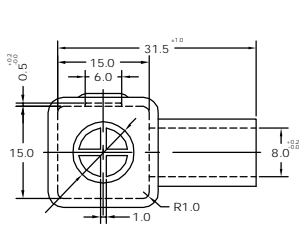

* All dimensions are in mm

VIN DIP INDIA PVT. LTD.

GROUP DRAWING

Product Category: Battery Terminal cap

Sheet : 2 of 3

BTC-37

BTC-40

BTC-41

BTC-62

BTC-63

BTC-64

BTC-65L

BTC-65R

* All Dimensions are in mm

Product Category: Battery Terminal cap - Ring Type Caps

PART NO	Ød1	Ød2	Ød3	H ±1.0	H1 ±1.0	L ±2.0	L1 ±1.0	R	T
DRC-4	12.0	20.0	----	25.0	----	41.5	20.0	10.0	+0.4 1.5 ^{-0.2}
DRC-5	5.5	12.5	----	16.0	----	31.5	19.0	6.25	+0.3 1.2 ^{-0.2}
DRC-6	6.0	16.0	----	22.0	----	35.0	19.0	8.0	±0.3 1.3
DRC-9	11.0	21.0	----	24.0	----	42.0	21.0	10.5	+0.3 1.3 ^{-0.1}
DRC-12	16.0	22.0	----	28.5	35.0	60.0	21.0	----	±0.2 1.5
DRC-13	10.0	20.0	----	±0.8 25.0	----	±0.8 41.5	±0.8 20.0	----	+0.4 1.5 ^{-0.2}
DRC-14	18.0	24.0	19.0	38.0	----	+2.0 64.0 ^{-1.0}	40.0	12.0	±0.3 1.5
DRC-15	15.0	21.0	----	28.0	----	52.0	31.0	10.5	±0.2 1.3
DRC-16	27.0	34.0	25.0	+2.0 45.5 ^{-0.5}	----	73.5	39.5	----	+0.4 1.4 ^{-0.2}
DRC-32	7.5	16.0	----	22.0	----	+2.0 35.0 ^{-1.0}	19.0	8.0	±0.3 1.5