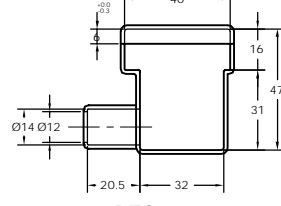

* All dimensions are in mm

VIN DIP INDIA PVT. LTD.

GROUP DRAWING

Product Category: Battery Terminal cap

Sheet : 2 of 3

BTC-37

BTC-40

BTC-41

BTC-44

BTC-47

BTC-48

BTC-49

BTC-50

BTC-51

BTC-52

BTC-53

BTC-62

BTC-63

BTC-64

BTC-65L

BTC-65R

* All Dimensions are in mm

Product Category: Battery Terminal cap - Ring Type Caps

PART NO	Ød1	Ød2	Ød3	H ±1.0	H1 ±1.0	L ±2.0	L1 ±1.0	R	T
DRC-4	12.0	20.0	----	25.0	----	41.5	20.0	10.0	+0.4 1.5 ^{-0.2}
DRC-5	5.5	12.5	----	16.0	----	31.5	19.0	6.25	+0.3 1.2 ^{-0.2}
DRC-6	6.0	16.0	----	22.0	----	35.0	19.0	8.0	±0.3 1.3
DRC-9	11.0	21.0	----	24.0	----	42.0	21.0	10.5	+0.3 1.3 ^{-0.1}
DRC-12	16.0	22.0	----	28.5	35.0	60.0	21.0	----	±0.2 1.5
DRC-13	10.0	20.0	----	±0.8 25.0	----	±0.8 41.5	±0.8 20.0	----	+0.4 1.5 ^{-0.2}
DRC-14	18.0	24.0	19.0	38.0	----	+2.0 64.0 ^{-1.0}	40.0	12.0	±0.3 1.5
DRC-15	15.0	21.0	----	28.0	----	52.0	31.0	10.5	±0.2 1.3
DRC-16	27.0	34.0	25.0	+2.0 45.5 ^{-0.5}	----	73.5	39.5	----	+0.4 1.4 ^{-0.2}
DRC-32	7.5	16.0	----	22.0	----	+2.0 35.0 ^{-1.0}	19.0	8.0	±0.3 1.5