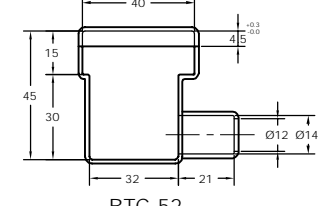

* All dimensions are in mm

VIN DIP INDIA PVT. LTD.

GROUP DRAWING

Product Category: Battery Terminal cap

Sheet : 2 of 3

BTC-37

BTC-40

BTC-41

BTC-44

BTC-47

BTC-48

BTC-49

BTC-50

BTC-51

BTC-52

BTC-53

BTC-62

BTC-63

BTC-64

BTC-65L

BTC-65R

* All Dimensions are in mm

Product Category: Battery Terminal cap - Ring Type Caps

PART NO	Ød1	Ød2	Ød3	H ±1.0	H1 ±1.0	L ±2.0	L1 ±1.0	R	T
DRC-4	12.0	20.0	----	25.0	----	41.5	20.0	10.0	+0.4 1.5 ^{-0.2}
DRC-5	5.5	12.5	----	16.0	----	31.5	19.0	6.25	+0.3 1.2 ^{-0.2}
DRC-6	6.0	16.0	----	22.0	----	35.0	19.0	8.0	±0.3 1.3
DRC-9	11.0	21.0	----	24.0	----	42.0	21.0	10.5	+0.3 1.3 ^{-0.1}
DRC-12	16.0	22.0	----	28.5	35.0	60.0	21.0	----	±0.2 1.5
DRC-13	10.0	20.0	----	±0.8 25.0	----	±0.8 41.5	±0.8 20.0	----	+0.4 1.5 ^{-0.2}
DRC-14	18.0	24.0	19.0	38.0	----	+2.0 64.0 ^{-1.0}	40.0	12.0	±0.3 1.5
DRC-15	15.0	21.0	----	28.0	----	52.0	31.0	10.5	±0.2 1.3
DRC-16	27.0	34.0	25.0	+2.0 45.5 ^{-0.5}	----	73.5	39.5	----	+0.4 1.4 ^{-0.2}
DRC-32	7.5	16.0	----	22.0	----	+2.0 35.0 ^{-1.0}	19.0	8.0	±0.3 1.5