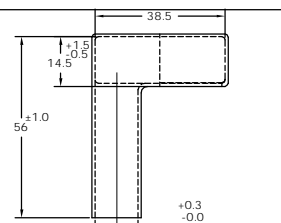

BTC-54

BTC-55

BTC-56

BTC-57

BTC-58

BTC-59

BTC-60

BTC-61

BTC-62

BTC-63

BTC-64

BTC-65L

BTC-65R

* All Dimensions are in mm

Product Category: Battery Terminal cap - Ring Type Caps

PART NO	Ød1	Ød2	Ød3	H ±1.0	H1 ±1.0	L ±2.0	L1 ±1.0	R	T
DRC-4	12.0	20.0	----	25.0	----	41.5	20.0	10.0	+0.4 1.5 ^{-0.2}
DRC-5	5.5	12.5	----	16.0	----	31.5	19.0	6.25	+0.3 1.2 ^{-0.2}
DRC-6	6.0	16.0	----	22.0	----	35.0	19.0	8.0	±0.3 1.3
DRC-9	11.0	21.0	----	24.0	----	42.0	21.0	10.5	+0.3 1.3 ^{-0.1}
DRC-12	16.0	22.0	----	28.5	35.0	60.0	21.0	----	±0.2 1.5
DRC-13	10.0	20.0	----	±0.8 25.0	----	±0.8 41.5	±0.8 20.0	----	+0.4 1.5 ^{-0.2}
DRC-14	18.0	24.0	19.0	38.0	----	+2.0 64.0 ^{-1.0}	40.0	12.0	±0.3 1.5
DRC-15	15.0	21.0	----	28.0	----	52.0	31.0	10.5	±0.2 1.3
DRC-16	27.0	34.0	25.0	+2.0 45.5 ^{-0.5}	----	73.5	39.5	----	+0.4 1.4 ^{-0.2}
DRC-32	7.5	16.0	----	22.0	----	+2.0 35.0 ^{-1.0}	19.0	8.0	±0.3 1.5