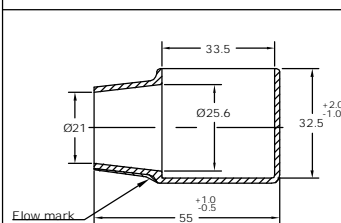

BTC-54

BTC-55

BTC-56

BTC-57

BTC-58

BTC-59

BTC-60

BTC-61

BTC-62

BTC-63

BTC-64

BTC-65L

BTC-65R

* All Dimensions are in mm

Product Category: Battery Terminal cap - Ring Type Caps

PART NO	Ød1	Ød2	Ød3	H ±1.0	H1 ±1.0	L ±2.0	L1 ±1.0	R	T
DRC-4	12.0	20.0	----	25.0	----	41.5	20.0	10.0	+0.4 1.5 ^{-0.2}
DRC-5	5.5	12.5	----	16.0	----	31.5	19.0	6.25	+0.3 1.2 ^{-0.2}
DRC-6	6.0	16.0	----	22.0	----	35.0	19.0	8.0	±0.3 1.3
DRC-9	11.0	21.0	----	24.0	----	42.0	21.0	10.5	+0.3 1.3 ^{-0.1}
DRC-12	16.0	22.0	----	28.5	35.0	60.0	21.0	----	±0.2 1.5
DRC-13	10.0	20.0	----	±0.8 25.0	----	±0.8 41.5	±0.8 20.0	----	+0.4 1.5 ^{-0.2}
DRC-14	18.0	24.0	19.0	38.0	----	+2.0 64.0 ^{-1.0}	40.0	12.0	±0.3 1.5
DRC-15	15.0	21.0	----	28.0	----	52.0	31.0	10.5	±0.2 1.3
DRC-16	27.0	34.0	25.0	+2.0 45.5 ^{-0.5}	----	73.5	39.5	----	+0.4 1.4 ^{-0.2}
DRC-32	7.5	16.0	----	22.0	----	+2.0 35.0 ^{-1.0}	19.0	8.0	±0.3 1.5