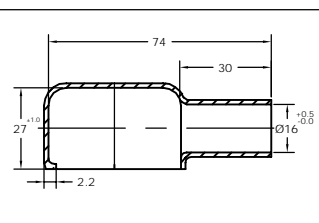

BTC-54

BTC-55

BTC-56

BTC-57

BTC-58

BTC-59

BTC-60

BTC-61

BTC-62

BTC-63

BTC-64

BTC-65L

BTC-65R

* All Dimensions are in mm

Product Category: Battery Terminal cap - Ring Type Caps

PART NO	Ød1	Ød2	Ød3	H ±1.0	H1 ±1.0	L ±2.0	L1 ±1.0	R	T
DRC-4	12.0	20.0	----	25.0	----	41.5	20.0	10.0	+0.4 1.5 ^{-0.2}
DRC-5	5.5	12.5	----	16.0	----	31.5	19.0	6.25	+0.3 1.2 ^{-0.2}
DRC-6	6.0	16.0	----	22.0	----	35.0	19.0	8.0	±0.3 1.3
DRC-9	11.0	21.0	----	24.0	----	42.0	21.0	10.5	+0.3 1.3 ^{-0.1}
DRC-12	16.0	22.0	----	28.5	35.0	60.0	21.0	----	±0.2 1.5
DRC-13	10.0	20.0	----	±0.8 25.0	----	±0.8 41.5	±0.8 20.0	----	+0.4 1.5 ^{-0.2}
DRC-14	18.0	24.0	19.0	38.0	----	+2.0 64.0 ^{-1.0}	40.0	12.0	±0.3 1.5
DRC-15	15.0	21.0	----	28.0	----	52.0	31.0	10.5	±0.2 1.3
DRC-16	27.0	34.0	25.0	+2.0 45.5 ^{-0.5}	----	73.5	39.5	----	+0.4 1.4 ^{-0.2}
DRC-32	7.5	16.0	----	22.0	----	+2.0 35.0 ^{-1.0}	19.0	8.0	±0.3 1.5