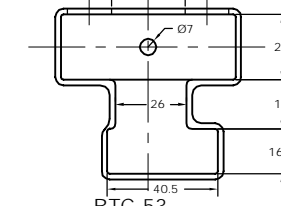

* All dimensions are in mm

VIN DIP INDIA PVT. LTD.

GROUP DRAWING

Product Category: Battery Terminal cap

Sheet : 2 of 3

BTC-37

BTC-40

BTC-41

BTC-44

BTC-47

BTC-48

BTC-49

BTC-50

BTC-51

BTC-52

BTC-53

BTC-62

BTC-63

BTC-64

BTC-65L

BTC-65R

* All Dimensions are in mm

Product Category: Battery Terminal cap - Ring Type Caps

PART NO	Ød1	Ød2	Ød3	H ±1.0	H1 ±1.0	L ±2.0	L1 ±1.0	R	T
DRC-4	12.0	20.0	----	25.0	----	41.5	20.0	10.0	+0.4 1.5 ^{-0.2}
DRC-5	5.5	12.5	----	16.0	----	31.5	19.0	6.25	+0.3 1.2 ^{-0.2}
DRC-6	6.0	16.0	----	22.0	----	35.0	19.0	8.0	±0.3 1.3
DRC-9	11.0	21.0	----	24.0	----	42.0	21.0	10.5	+0.3 1.3 ^{-0.1}
DRC-12	16.0	22.0	----	28.5	35.0	60.0	21.0	----	±0.2 1.5
DRC-13	10.0	20.0	----	±0.8 25.0	----	±0.8 41.5	±0.8 20.0	----	+0.4 1.5 ^{-0.2}
DRC-14	18.0	24.0	19.0	38.0	----	+2.0 64.0 ^{-1.0}	40.0	12.0	±0.3 1.5
DRC-15	15.0	21.0	----	28.0	----	52.0	31.0	10.5	±0.2 1.3
DRC-16	27.0	34.0	25.0	+2.0 45.5 ^{-0.5}	----	73.5	39.5	----	+0.4 1.4 ^{-0.2}
DRC-32	7.5	16.0	----	22.0	----	+2.0 35.0 ^{-1.0}	19.0	8.0	±0.3 1.5