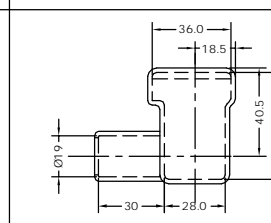

BTC-54

BTC-55

BTC-56

BTC-57

BTC-58

BTC-59

BTC-60

BTC-61

BTC-62

BTC-63

BTC-64

BTC-65L

BTC-65R

* All Dimensions are in mm

Product Category: Battery Terminal cap - Ring Type Caps

PART NO	Ød1	Ød2	Ød3	H ±1.0	H1 ±1.0	L ±2.0	L1 ±1.0	R	T
DRC-4	12.0	20.0	----	25.0	----	41.5	20.0	10.0	+0.4 1.5 ^{-0.2}
DRC-5	5.5	12.5	----	16.0	----	31.5	19.0	6.25	+0.3 1.2 ^{-0.2}
DRC-6	6.0	16.0	----	22.0	----	35.0	19.0	8.0	±0.3 1.3
DRC-9	11.0	21.0	----	24.0	----	42.0	21.0	10.5	+0.3 1.3 ^{-0.1}
DRC-12	16.0	22.0	----	28.5	35.0	60.0	21.0	----	±0.2 1.5
DRC-13	10.0	20.0	----	±0.8 25.0	----	±0.8 41.5	±0.8 20.0	----	+0.4 1.5 ^{-0.2}
DRC-14	18.0	24.0	19.0	38.0	----	+2.0 64.0 ^{-1.0}	40.0	12.0	±0.3 1.5
DRC-15	15.0	21.0	----	28.0	----	52.0	31.0	10.5	±0.2 1.3
DRC-16	27.0	34.0	25.0	+2.0 45.5 ^{-0.5}	----	73.5	39.5	----	+0.4 1.4 ^{-0.2}
DRC-32	7.5	16.0	----	22.0	----	+2.0 35.0 ^{-1.0}	19.0	8.0	±0.3 1.5