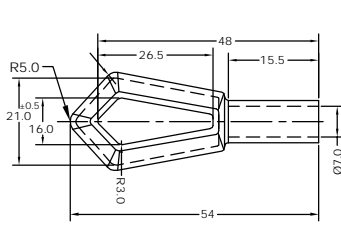

* All dimensions are in mm

VIN DIP INDIA PVT. LTD.

GROUP DRAWING

Product Category: Battery Terminal cap

Sheet : 2 of 3

BTC-37

BTC-40

BTC-41

BTC-62

BTC-63

BTC-64

BTC-65L

BTC-65R

* All Dimensions are in mm

Product Category: Battery Terminal cap - Ring Type Caps

PART NO	Ød1	Ød2	Ød3	H ±1.0	H1 ±1.0	L ±2.0	L1 ±1.0	R	T
DRC-4	12.0	20.0	----	25.0	----	41.5	20.0	10.0	+0.4 1.5 ^{-0.2}
DRC-5	5.5	12.5	----	16.0	----	31.5	19.0	6.25	+0.3 1.2 ^{-0.2}
DRC-6	6.0	16.0	----	22.0	----	35.0	19.0	8.0	±0.3 1.3
DRC-9	11.0	21.0	----	24.0	----	42.0	21.0	10.5	+0.3 1.3 ^{-0.1}
DRC-12	16.0	22.0	----	28.5	35.0	60.0	21.0	----	±0.2 1.5
DRC-13	10.0	20.0	----	±0.8 25.0	----	±0.8 41.5	±0.8 20.0	----	+0.4 1.5 ^{-0.2}
DRC-14	18.0	24.0	19.0	38.0	----	+2.0 64.0 ^{-1.0}	40.0	12.0	±0.3 1.5
DRC-15	15.0	21.0	----	28.0	----	52.0	31.0	10.5	±0.2 1.3
DRC-16	27.0	34.0	25.0	+2.0 45.5 ^{-0.5}	----	73.5	39.5	----	+0.4 1.4 ^{-0.2}
DRC-32	7.5	16.0	----	22.0	----	+2.0 35.0 ^{-1.0}	19.0	8.0	±0.3 1.5