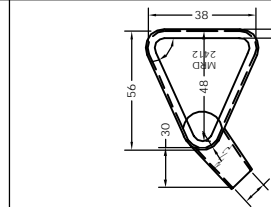

* All dimensions are in mm

VIN DIP INDIA PVT. LTD.

GROUP DRAWING

Product Category: Battery Terminal cap

Sheet : 2 of 3

BTC-37

BTC-40

BTC-41

BTC-44

BTC-47

BTC-48

BTC-49

BTC-50

BTC-51

BTC-52

BTC-53

BTC-54

BTC-55

BTC-56

BTC-57

BTC-58

BTC-59

BTC-60

BTC-61

BTC-62

BTC-63

BTC-64

BTC-65L

BTC-65R

* All Dimensions are in mm

Product Category: Battery Terminal cap - Ring Type Caps

PART NO	Ød1	Ød2	Ød3	H ±1.0	H1 ±1.0	L ±2.0	L1 ±1.0	R	T
DRC-4	12.0	20.0	----	25.0	----	41.5	20.0	10.0	+0.4 1.5 ^{-0.2}
DRC-5	5.5	12.5	----	16.0	----	31.5	19.0	6.25	+0.3 1.2 ^{-0.2}
DRC-6	6.0	16.0	----	22.0	----	35.0	19.0	8.0	±0.3 1.3
DRC-9	11.0	21.0	----	24.0	----	42.0	21.0	10.5	+0.3 1.3 ^{-0.1}
DRC-12	16.0	22.0	----	28.5	35.0	60.0	21.0	----	±0.2 1.5
DRC-13	10.0	20.0	----	±0.8 25.0	----	±0.8 41.5	±0.8 20.0	----	+0.4 1.5 ^{-0.2}
DRC-14	18.0	24.0	19.0	38.0	----	+2.0 64.0 ^{-1.0}	40.0	12.0	±0.3 1.5
DRC-15	15.0	21.0	----	28.0	----	52.0	31.0	10.5	±0.2 1.3
DRC-16	27.0	34.0	25.0	+2.0 45.5 ^{-0.5}	----	73.5	39.5	----	+0.4 1.4 ^{-0.2}
DRC-32	7.5	16.0	----	22.0	----	+2.0 35.0 ^{-1.0}	19.0	8.0	±0.3 1.5