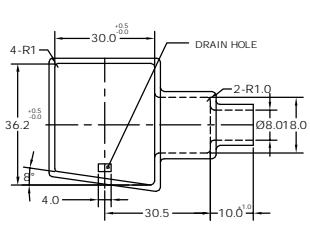

* All dimensions are in mm

VIN DIP INDIA PVT. LTD.

GROUP DRAWING

Product Category: Battery Terminal cap

Sheet : 2 of 3

BTC-37

BTC-40

BTC-41

BTC-62

BTC-63

BTC-64

BTC-65L

BTC-65R

* All Dimensions are in mm

Product Category: Battery Terminal cap - Ring Type Caps

PART NO	Ød1	Ød2	Ød3	H ±1.0	H1 ±1.0	L ±2.0	L1 ±1.0	R	T
DRC-4	12.0	20.0	----	25.0	----	41.5	20.0	10.0	+0.4 1.5 ^{-0.2}
DRC-5	5.5	12.5	----	16.0	----	31.5	19.0	6.25	+0.3 1.2 ^{-0.2}
DRC-6	6.0	16.0	----	22.0	----	35.0	19.0	8.0	±0.3 1.3
DRC-9	11.0	21.0	----	24.0	----	42.0	21.0	10.5	+0.3 1.3 ^{-0.1}
DRC-12	16.0	22.0	----	28.5	35.0	60.0	21.0	----	±0.2 1.5
DRC-13	10.0	20.0	----	±0.8 25.0	----	±0.8 41.5	±0.8 20.0	----	+0.4 1.5 ^{-0.2}
DRC-14	18.0	24.0	19.0	38.0	----	+2.0 64.0 ^{-1.0}	40.0	12.0	±0.3 1.5
DRC-15	15.0	21.0	----	28.0	----	52.0	31.0	10.5	±0.2 1.3
DRC-16	27.0	34.0	25.0	+2.0 45.5 ^{-0.5}	----	73.5	39.5	----	+0.4 1.4 ^{-0.2}
DRC-32	7.5	16.0	----	22.0	----	+2.0 35.0 ^{-1.0}	19.0	8.0	±0.3 1.5