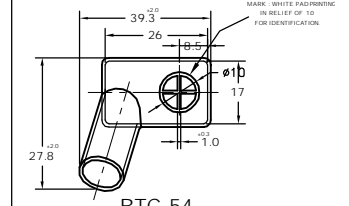

* All dimensions are in mm

VIN DIP INDIA PVT. LTD.

GROUP DRAWING

Product Category: Battery Terminal cap

Sheet : 2 of 3

BTC-37

BTC-40

BTC-41

BTC-44

BTC-47

BTC-48

BTC-49

BTC-50

BTC-51

BTC-52

BTC-53

BTC-62

BTC-63

BTC-64

BTC-65L

BTC-65R

* All Dimensions are in mm

Product Category: Battery Terminal cap - Ring Type Caps

PART NO	Ød1	Ød2	Ød3	H ±1.0	H1 ±1.0	L ±2.0	L1 ±1.0	R	T
DRC-4	12.0	20.0	----	25.0	----	41.5	20.0	10.0	+0.4 1.5 ^{-0.2}
DRC-5	5.5	12.5	----	16.0	----	31.5	19.0	6.25	+0.3 1.2 ^{-0.2}
DRC-6	6.0	16.0	----	22.0	----	35.0	19.0	8.0	±0.3 1.3
DRC-9	11.0	21.0	----	24.0	----	42.0	21.0	10.5	+0.3 1.3 ^{-0.1}
DRC-12	16.0	22.0	----	28.5	35.0	60.0	21.0	----	±0.2 1.5
DRC-13	10.0	20.0	----	±0.8 25.0	----	±0.8 41.5	±0.8 20.0	----	+0.4 1.5 ^{-0.2}
DRC-14	18.0	24.0	19.0	38.0	----	+2.0 64.0 ^{-1.0}	40.0	12.0	±0.3 1.5
DRC-15	15.0	21.0	----	28.0	----	52.0	31.0	10.5	±0.2 1.3
DRC-16	27.0	34.0	25.0	+2.0 45.5 ^{-0.5}	----	73.5	39.5	----	+0.4 1.4 ^{-0.2}
DRC-32	7.5	16.0	----	22.0	----	+2.0 35.0 ^{-1.0}	19.0	8.0	±0.3 1.5